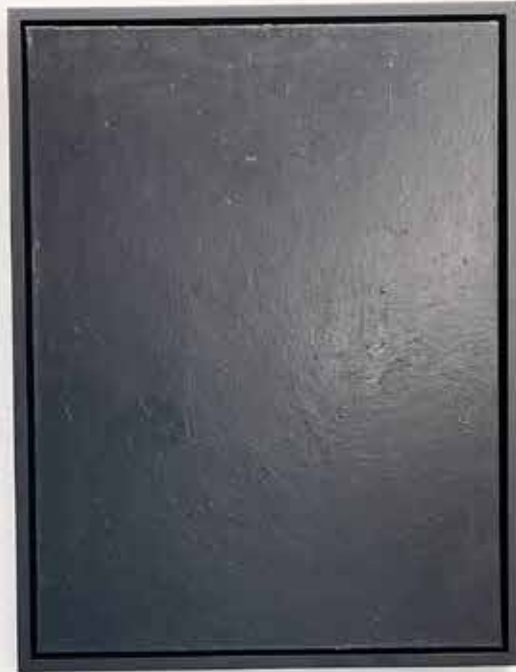

Daniel Bosshard, Jozo Palkovits